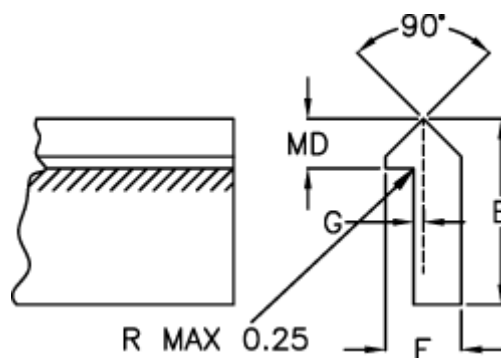

Varenummer: 055911500
Beskrivelse: Skinne TS1SS 1500mm

Mål

E = 11.09

F = 4.74

G = 0.78

Kg/m = 0.272

MD(T) = 3.17